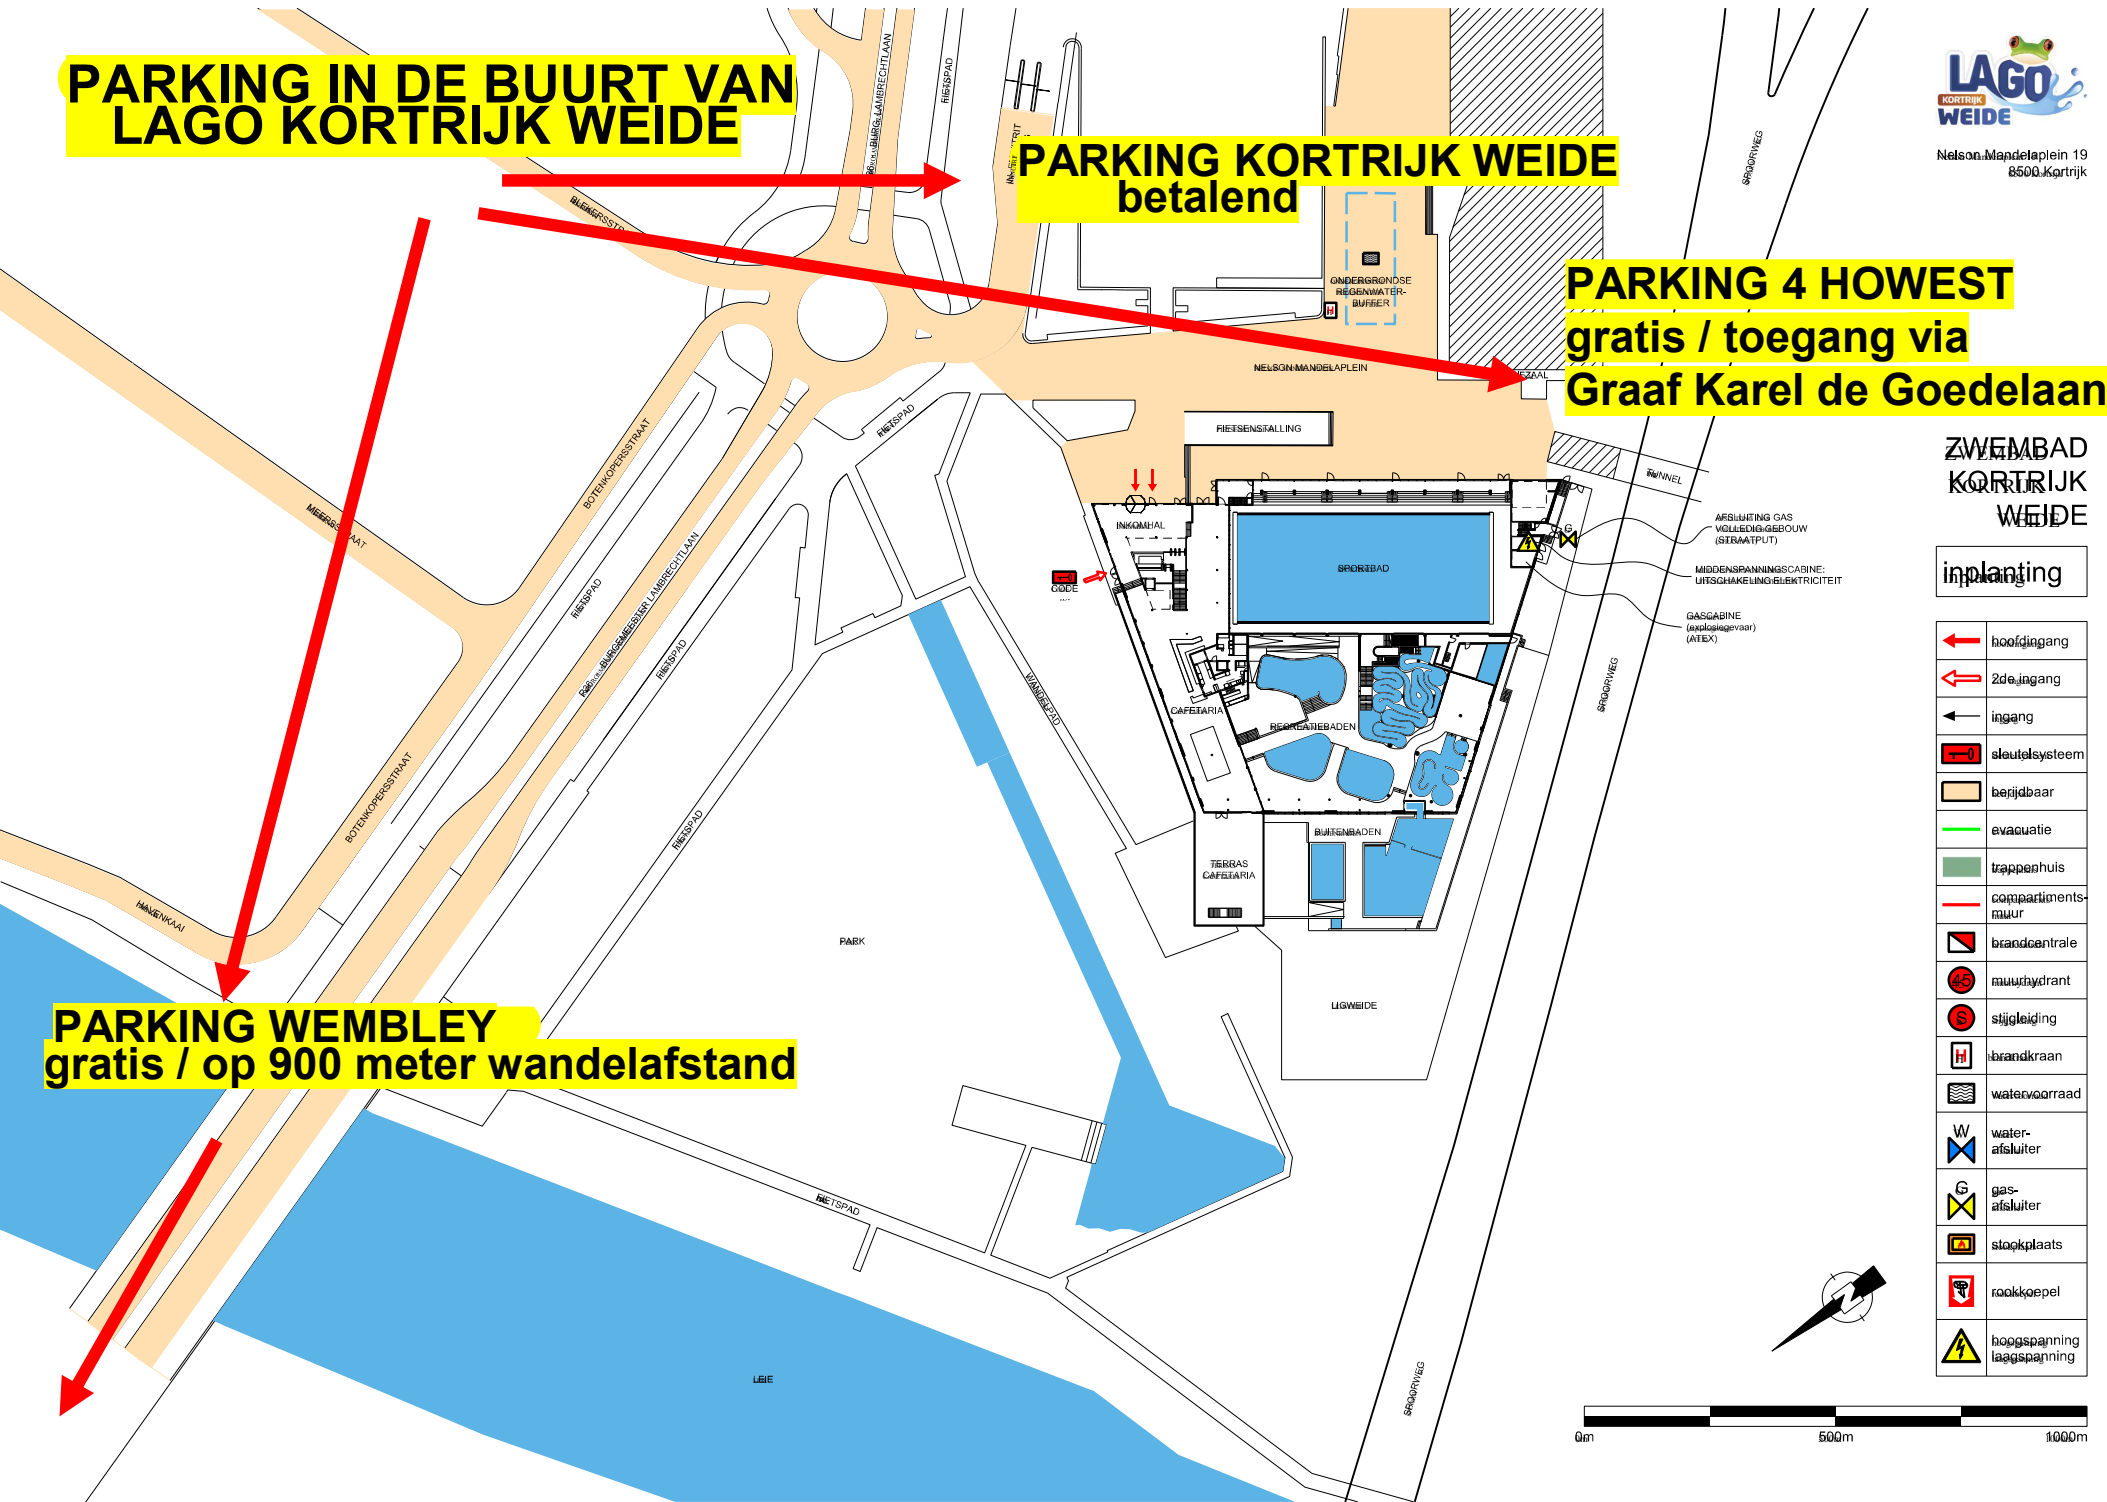

**PARKING IN DE BUURT VAN
LAGO KORTRIJK WEIDE**

**PARKING KORTRIJK WEIDE
betalend**

**PARKING 4 HOWEST
gratis / toegang via
Graaf Karel de Goedelaan**

**PARKING WEMBLEY
gratis / op 900 meter wandelafstand**

**ZWEMBAD
KORTRIJK
WEIDE**

inplanting

- hoofdingang
- 2de ingang
- ingang
- sleutelsysteem
- berijdbaar
- evacuatie
- trappenhuis
- compartimentsmuur
- brandcentrale
- muurhydrant
- stijgleiging
- brandkraan
- watervoorraad
- waterafsluiter
- gasafsluiter
- stoekplaats
- rookkoepel
- hogspanning laagspanning