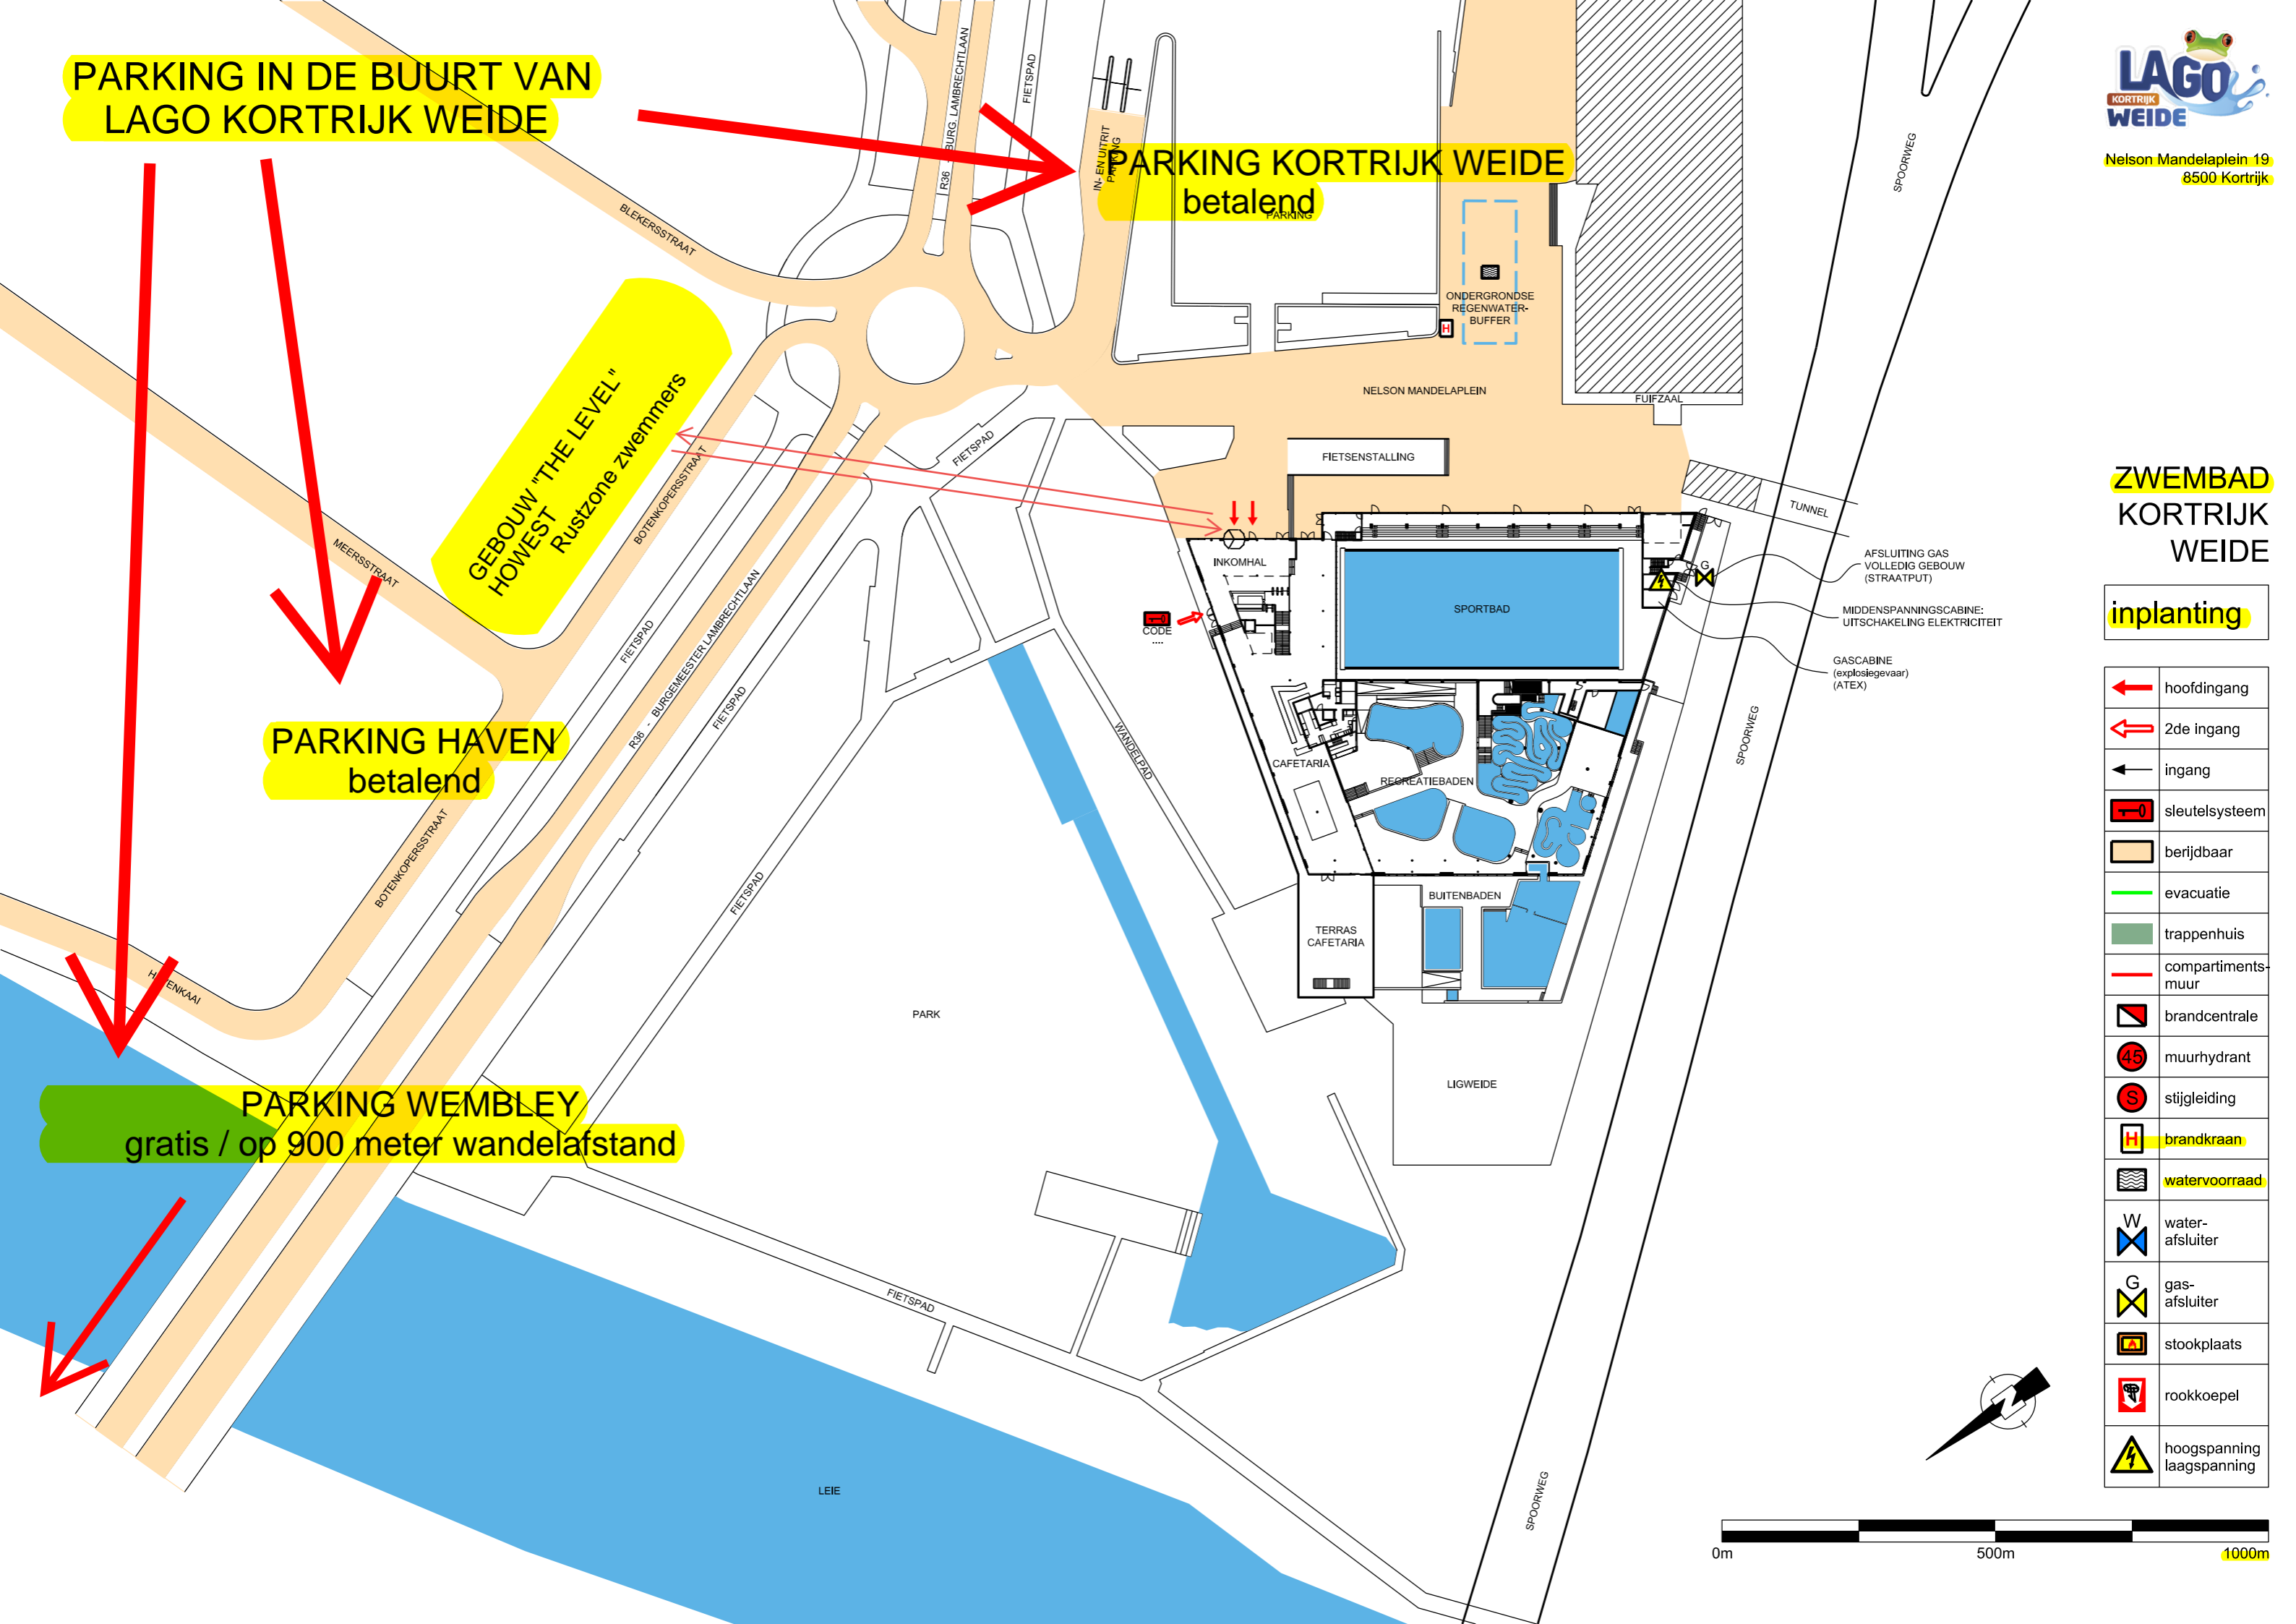

**PARKING IN DE BUURT VAN LAGO KORTRIJK WEIDE**

**PARKING KORTRIJK WEIDE**  
betalend

**PARKING HAVEN**  
betalend

**PARKING WEMBLEY**  
gratis / op 900 meter wandelafstand

**GEBOUW "THE LEVEL"**  
HOWEST  
Rustzone zwemmers

**ZWEMBAD KORTRIJK WEIDE**

**inplanting**

	hoofdingang
	2de ingang
	ingang
	sleutelsysteem
	berijdbaar
	evacuatie
	trappenhuis
	compartimentsmuur
	brandcentrale
	muurhydrant
	stijgleiding
	brandkraan
	watervoorraad
	waterafsluiter
	gasafsluiter
	stookplaats
	rookkoepel
	hoogspanning laagspanning