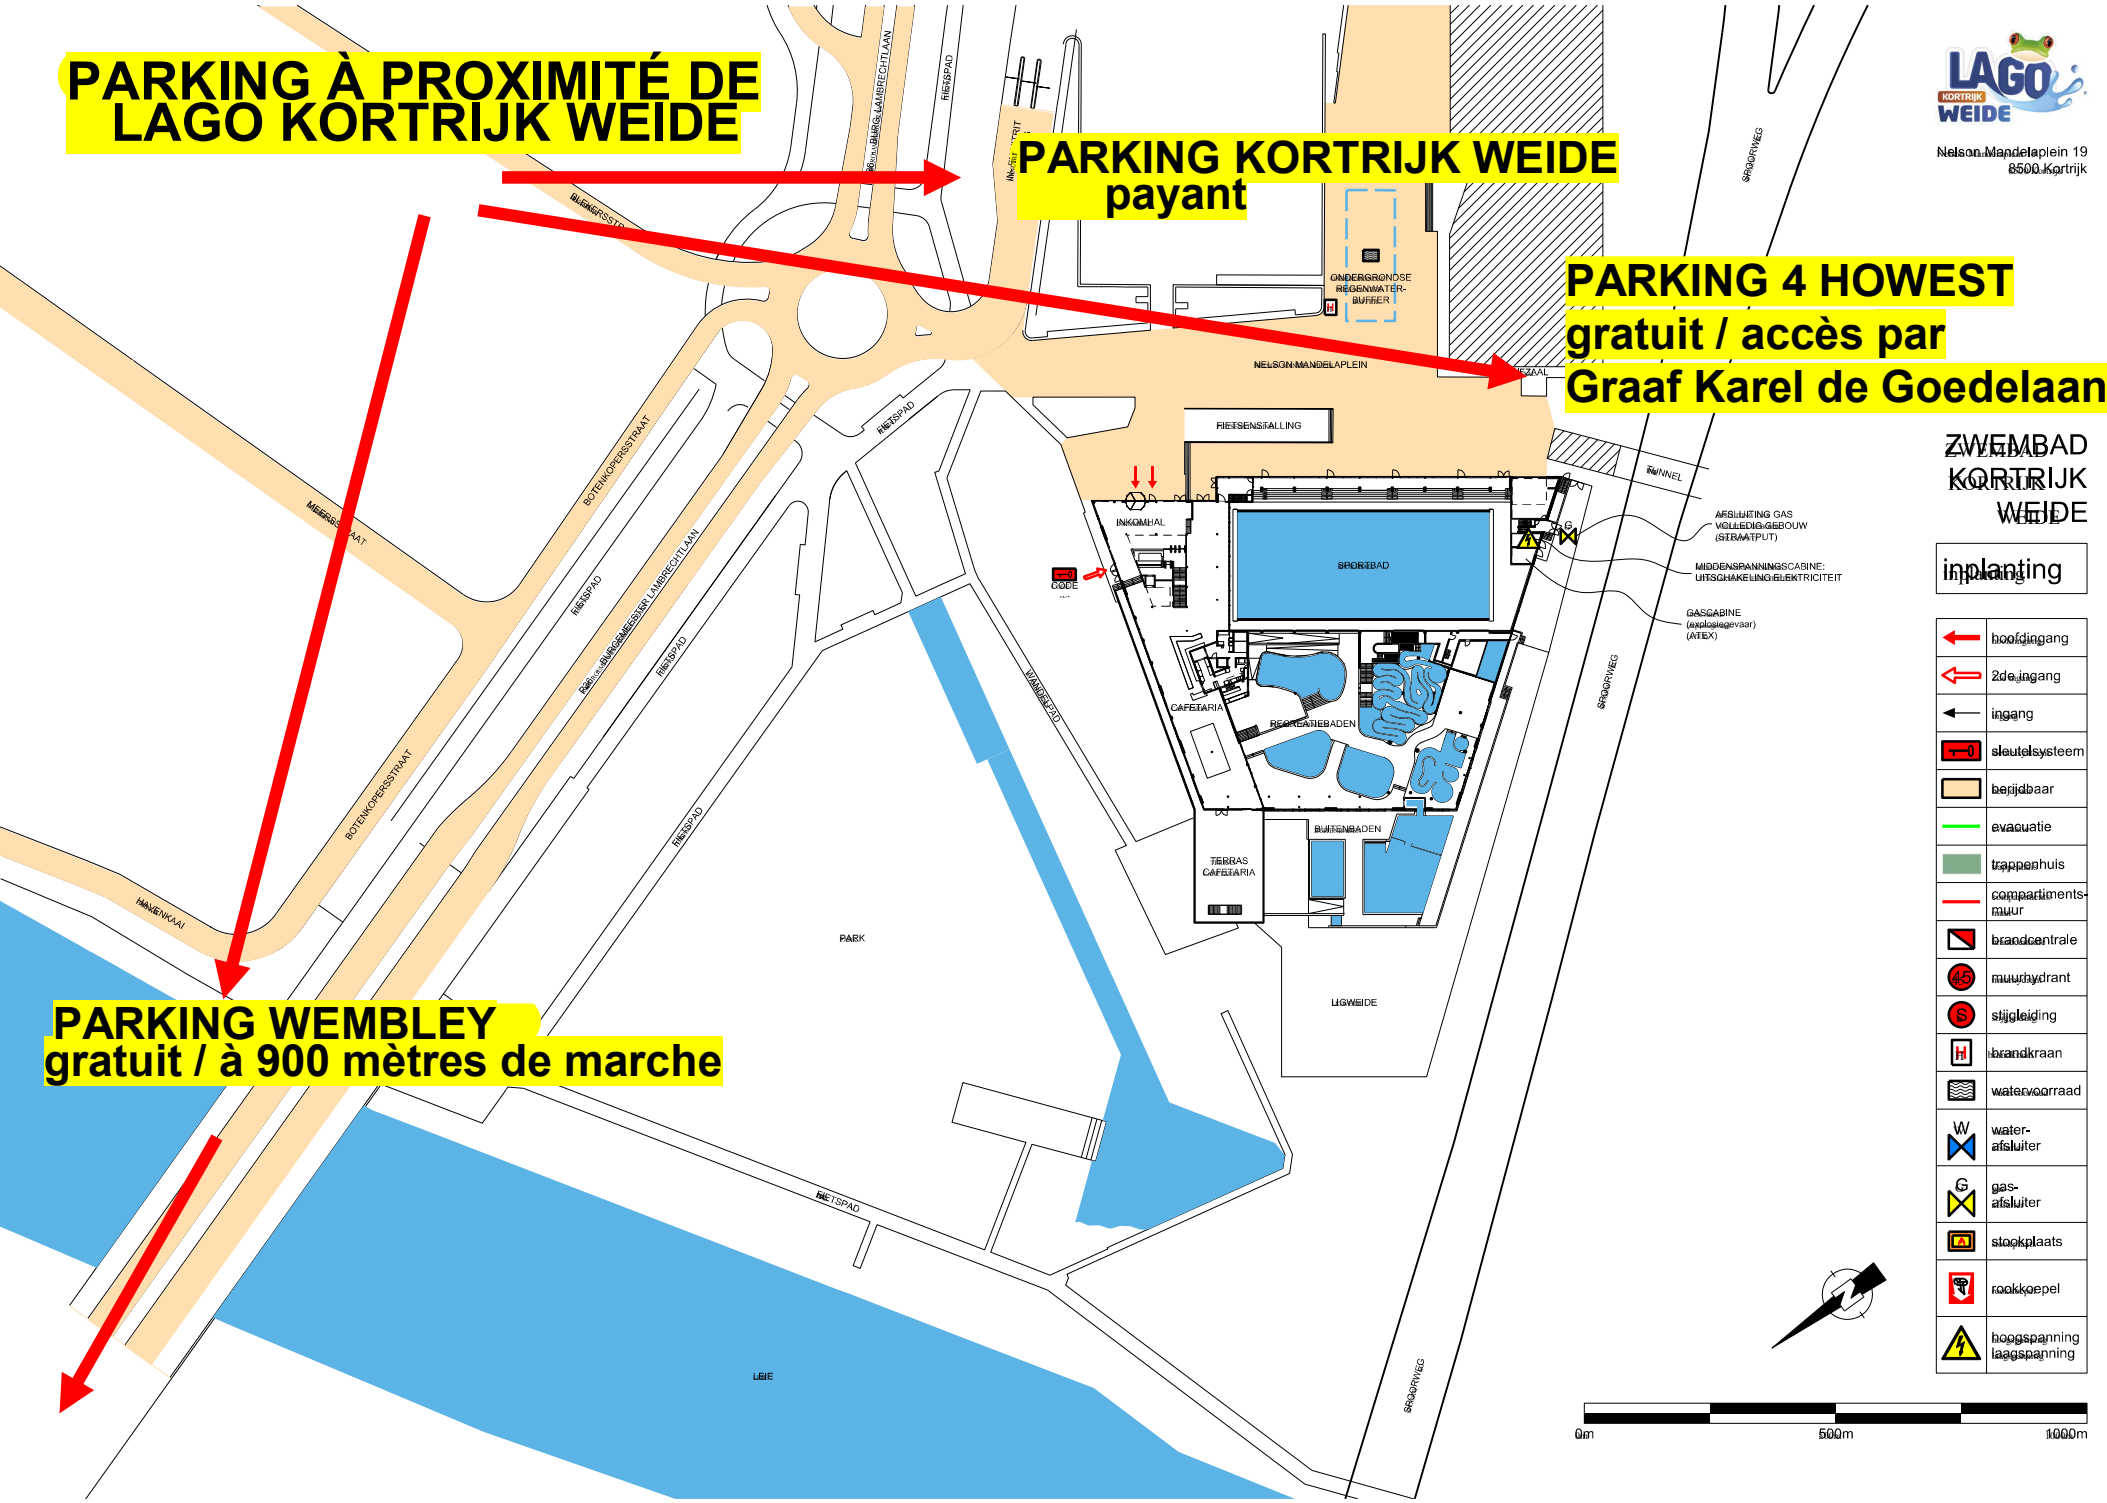

**PARKING À PROXIMITÉ DE LAGO KORTRIJK WEIDE**

**PARKING KORTRIJK WEIDE payant**

**PARKING 4 HOWEST gratuit / accès par Graaf Karel de Goedelaan**

**PARKING WEMBLEY gratuit / à 900 mètres de marche**

ZWEMBAD KORTRIJK WEIDE

inplanting

- hoofdingang
- 2de ingang
- ingang
- sleutelsysteem
- berijdbaar
- evacuatie
- trappenhuis
- compartimentsmuur
- brandcentrale
- muurhydrant
- stijgleiging
- brandkraan
- watervoorraad
- waterafsluiter
- gasafsluiter
- stookplaats
- rookkoepel
- hogspanning laagspanning